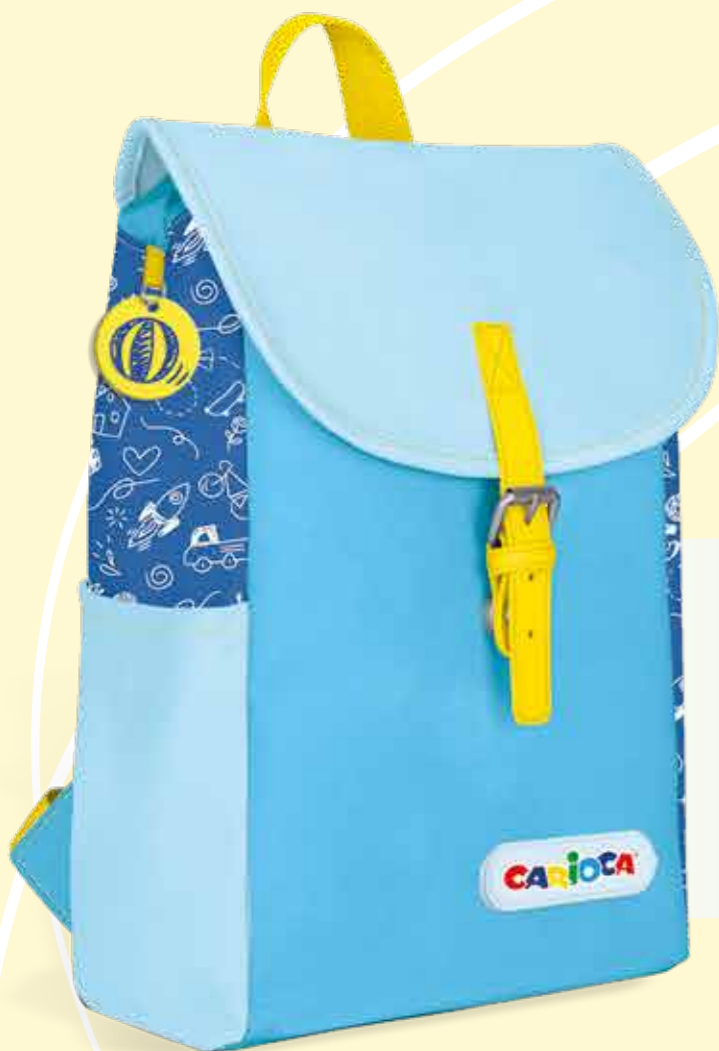

**ZAINETTO DOODLE BOY**

100% poliestere riciclato

**DOODLE BACKPACK BOY**

100% recycled polyester

• Capacità 7L • CM 30x22x11

Ref. 410503

Ean: 8059606166452

**ZAINETTO TONDO DOODLE BOY**

100% poliestere riciclato

**DOODLE ROUND BACKPACK BOY**

100% recycled polyester

• Capacità 7L • CM 28x23x11

Ref. 410501

Ean: 8059606166438

**ZAINETTO DOPPIO MANICO DOODLE BOY**

100% poliestere riciclato

**DOODLE DOUBLE HANDLE BACKPACK BOY**

100% recycled polyester

• Capacità 7L • CM 29,5x20x12

Ref. 410502

Ean: 8059606166445

**TROLLEY DOODLE BOY**

100% poliestere riciclato

**DOODLE TROLLEY BOY**